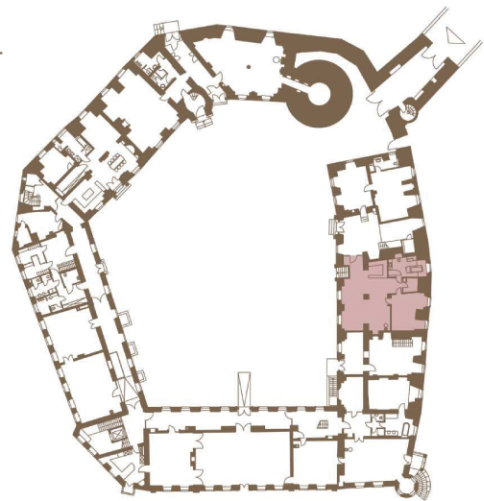

# SCHLOSS WIESEN- BURG

## Wohnung 1F ca. 107 qm Erdgeschoss

Große, offene Erdgeschosswohnung mit offener Küche und großem Wohnzimmer mit Westausrichtung.

Das großzügige Schlafzimmer mit meterdicken mittelalterlichen Außenwänden ist nach Osten ausgerichtet. Die Wohnung verfügt über eines der schönsten Badezimmer des Schlosses mit freistehender Badewanne und dunklem Schiefer. Sorgfältig herausgearbeitete historische Details verleihen der Wohnung Ihren besonderen Charme.